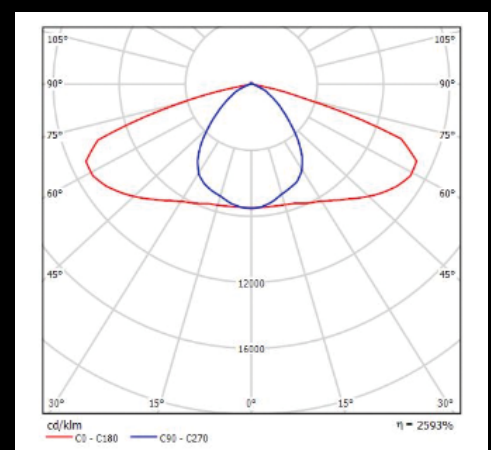

Die STAR Road Leuchte für Objekt- und Außenbeleuchtung kombiniert eine ausgereifte LED-Technologie mit einem hochmodernen Design, welches auf extra Kühlrippen verzichtet.

STAR Road luminaire for outdoor lighting combines the advantages of LED technology with a state of the art design, which eliminates the need for exterior cooling fins, resulting in a smooth look.

Three housings of the STAR Road

FEATURES

- » Vor Ort Anpassung des Neigungswinkels +/-15°
- » Einfacher und werkzeugloser Austausch von photometrischen Komponenten
- » Universeller Montageadapter mit Seiteneingang und Mastzopf (Ø42-60mm, Ø76mm)
- » Drei verschiedene Größen für mehr Flexibilität und ästhetischer Einheitlichkeit

FEATURES

- » Adjustable inclination angle +/-15°
- » Simple and tool-free replacement of photometric components
- » Universal mounting adapter for side entry and pole mounting
- » Three different housing dimensions for more flexibility and uniformity